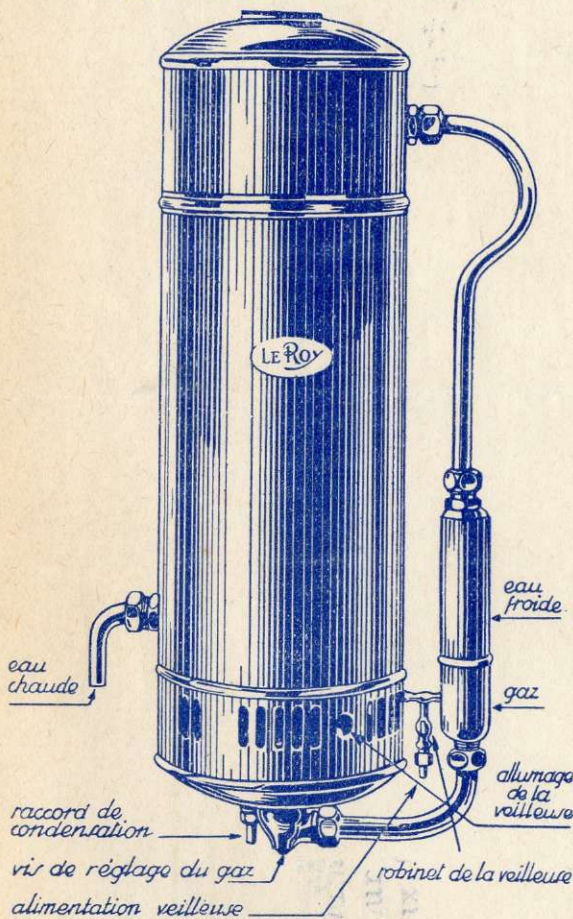

## CHAUFFE EAU LE ROY

Automatique au Gaz

Le meilleur des chauffe eau au meilleur prix

Distributeur idéal d'eau chaude  
pour  
LAVABOS - BIDETS - DOUCHES  
SHAMPOOING - EVIERS

MODÈLE 1932

**Valve.** Modèle 1932 perfectionnée indé réglable, ultra sensible à toutes les pressions, entièrement en laiton 1<sup>er</sup> choix, éprouvée à 15 kgs de pression.

**Brûleur.** Intérieur fixe en cuivre rouge, à flammes violettes à grand rendement évitant l'encrassement du serpentin, avec vis de réglage du débit de gaz.